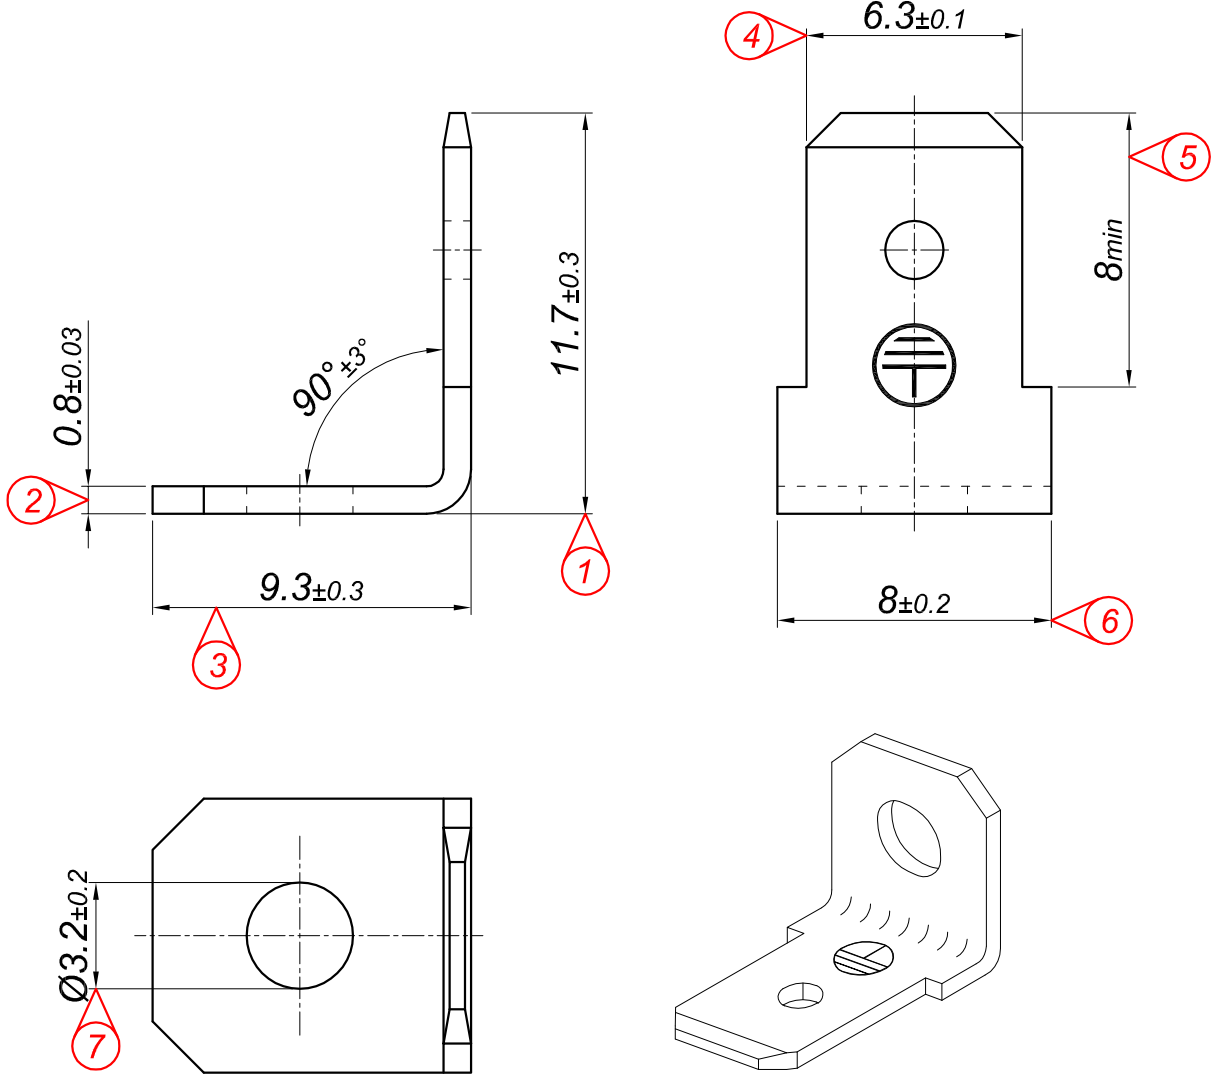

PARÇA KODU PART CODE	PARÇA ADI PART NAME	s ÖLÇÜSÜ (KALINLIK) s MEASURE (THICKNESS)	Malzeme Material	Kaplama Coating
TE 2337 DP	6.3 - 90° ERKEK FİŞ Ø3.2 =DP=	-----	(CuZn30) Pirinç / Brass	-----
TE 2337 DPK	6.3 - 90° ERKEK FİŞ Ø3.2 =DPK=	-----	(CuZn30) Pirinç / Brass	Kalay / Sn (3-5µ)

Resim üzerinden ölçü almayınız
do not measure on drawing

Tarih / Date	16.01.2013	İmza /Signature	Ölçek /Scale		
Çizen / Desing	M.Yağcı		5 / 1	01 Topraklama işareti eklendi.	07.04.2021
Onay / Approval	Ç.Yeşil		No	Değişiklik / Revision	Tarih/Date
	Parça Adı: Part Name	6.3 - 90° ERKEK FİŞ Ø3.2		Parça Kodu: Part Code	TE 2337